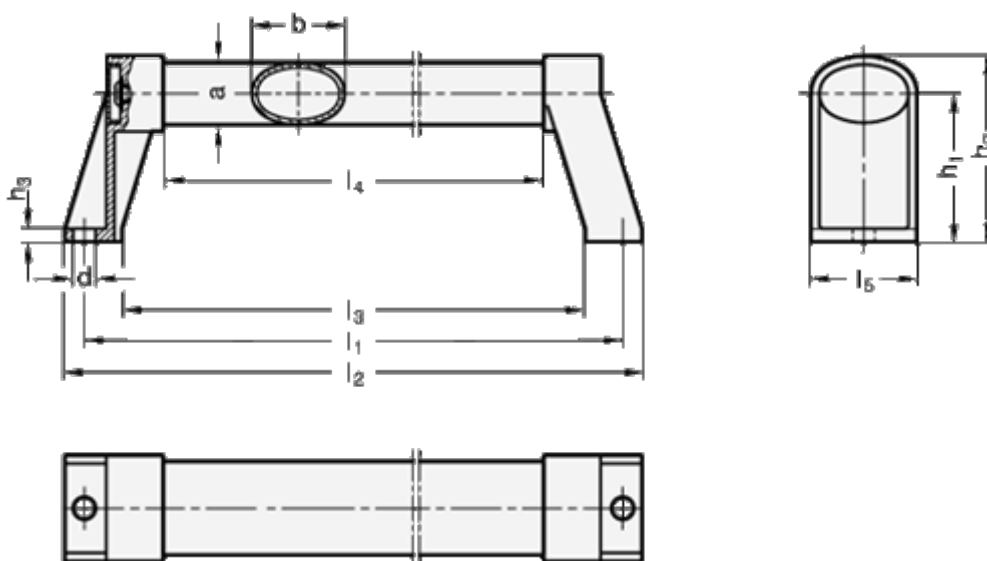

Varenummer: 20334136600EL
Beskrivelse: E+G Ovalt håndtag i aluminium
GN 334.1-36-600-EL

Mål

a = 24	l3 = 571
b = 36	l4 = 539
d = 8.5	l5 = 41
h1 = 57	
h2 = 72	
h3 = 5	
l1 = 600	
l2 = 615	